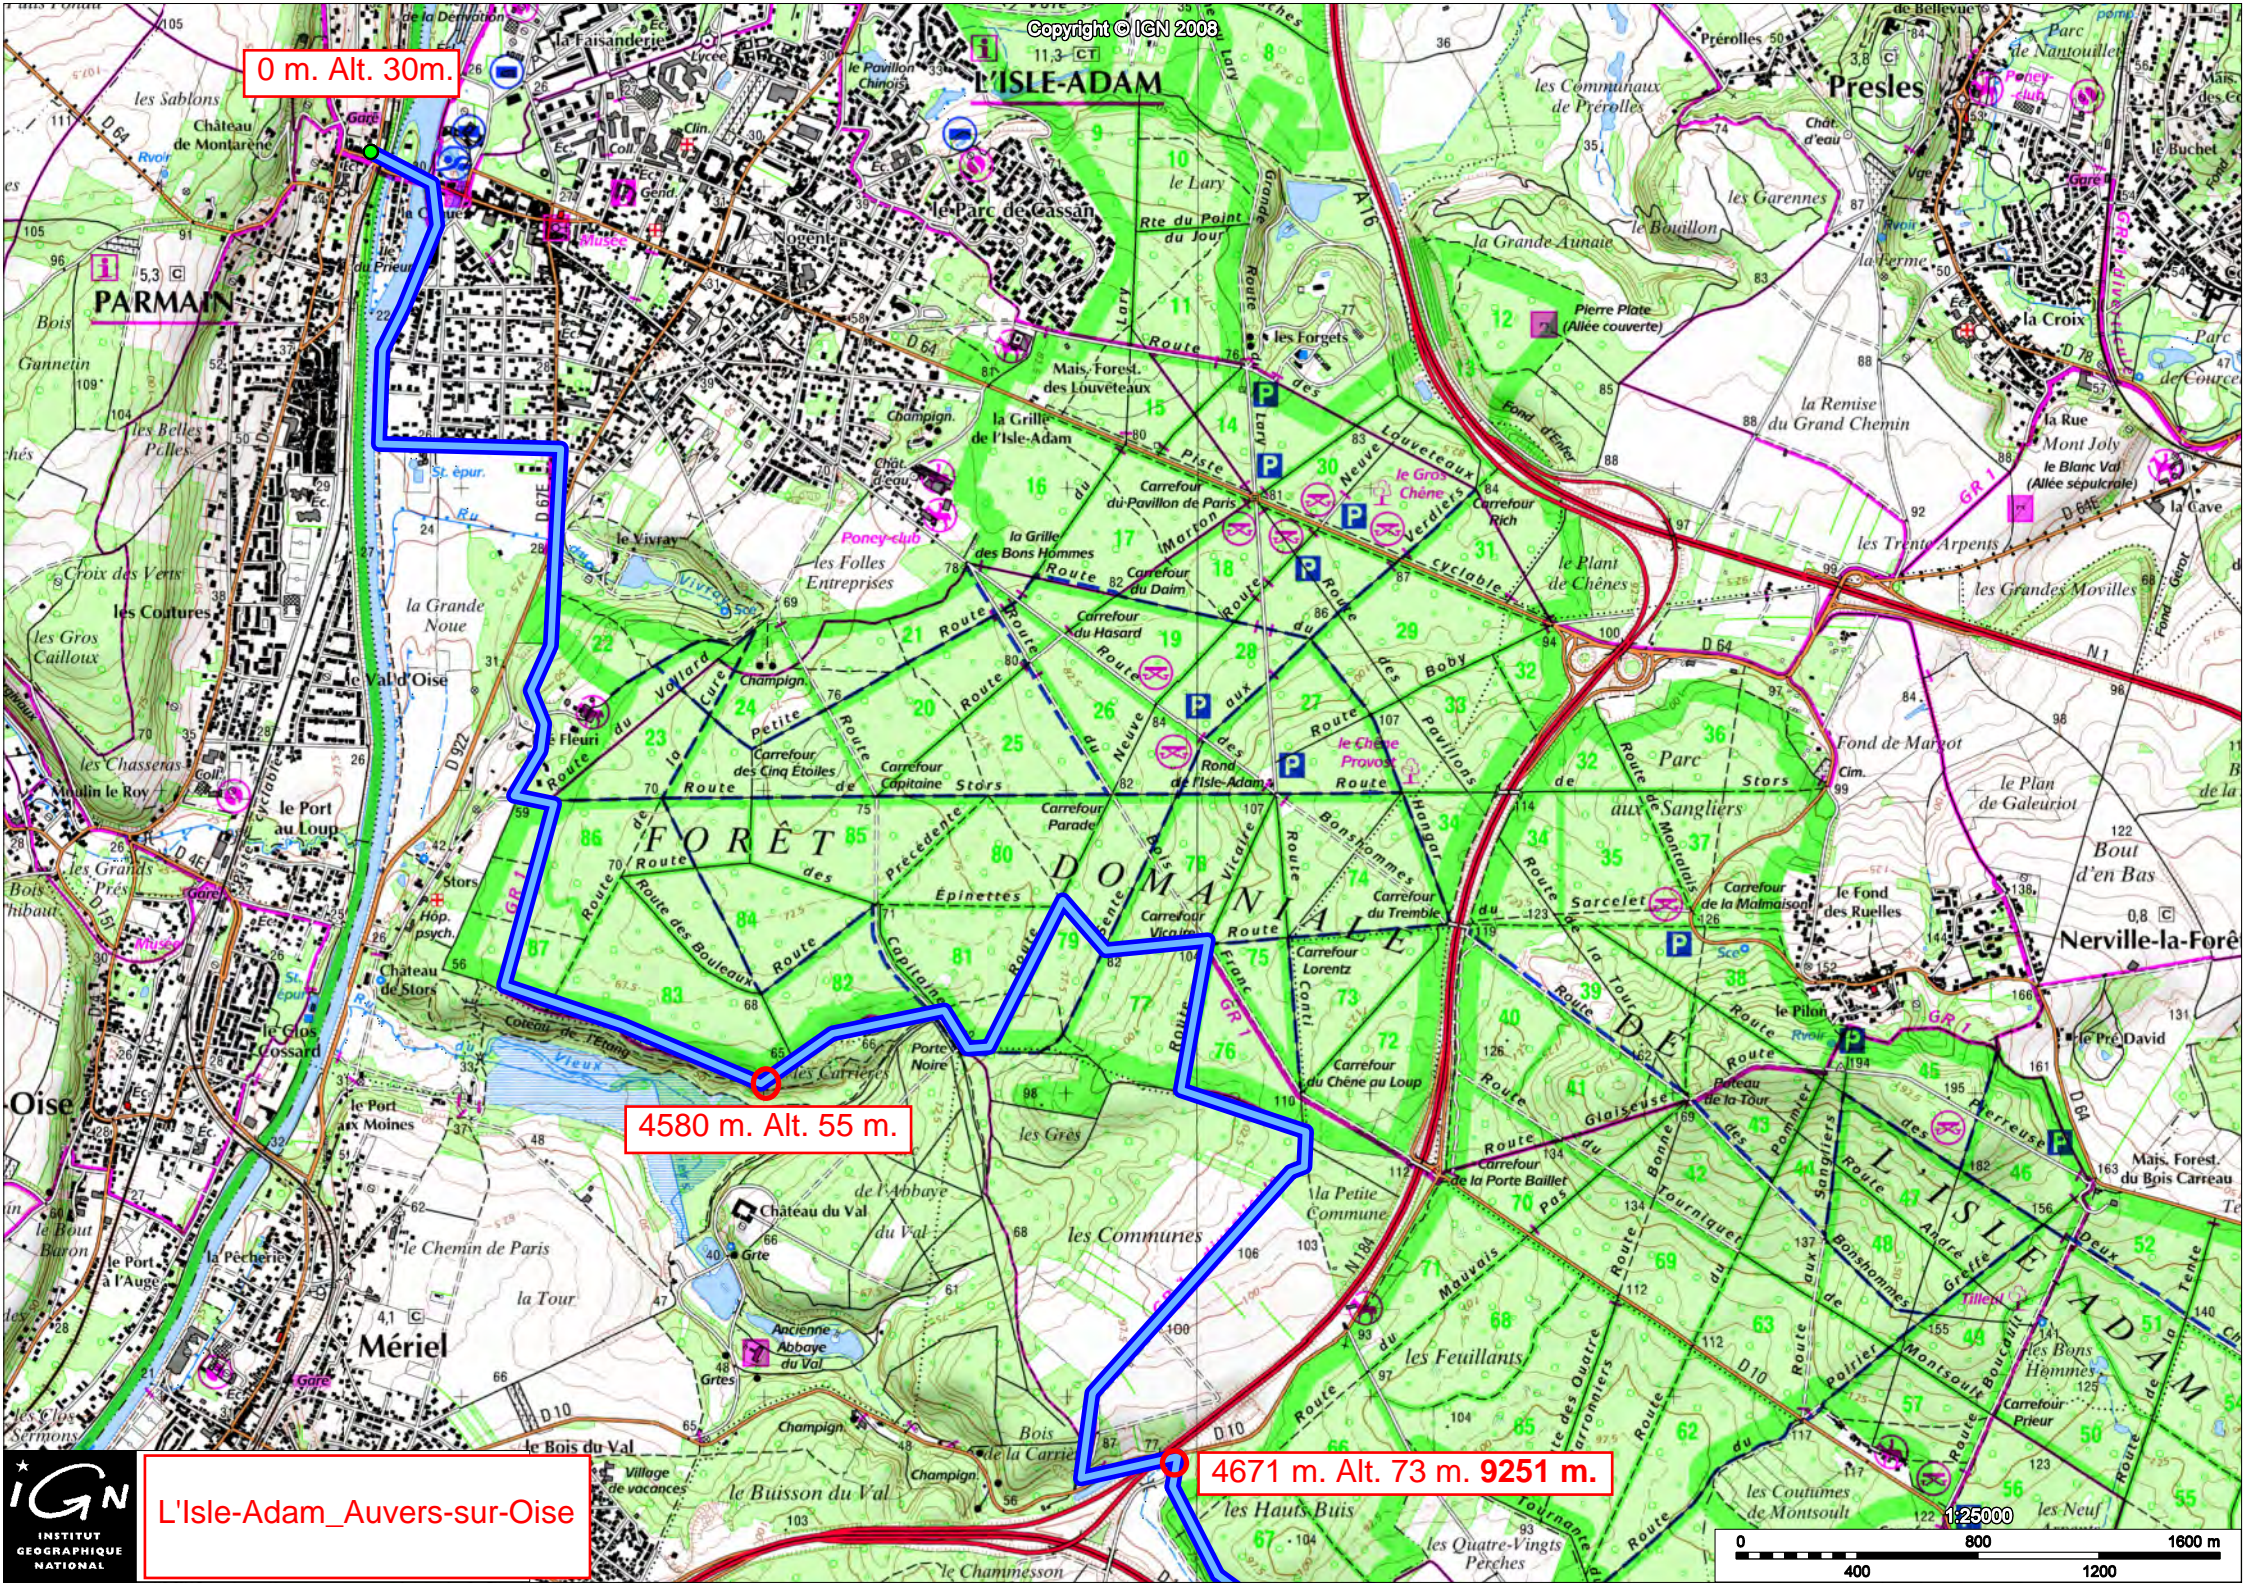

0 m. Alt. 30m.

4580 m. Alt. 55 m.

4671 m. Alt. 73 m. 9251 m.

L'Isle-Adam\_Auvers-sur-Oise

3070 m. Alt. 29 m.  
23349 m.

4671 m. Alt. 73 m. 9251 m.

2635 m. Alt. 96 m.  
20279 m.

4358 m. Alt. 185 m.  
13609 m.

4035 m. Alt. 165 m.  
17644 m.

L'Isle-Adam\_Auvers-sur-Oise

## Randonnée

<i>Distance à plat</i>	24315.89 m	<i>Dénivelée positive</i>	429 m
<i>Distance réelle</i>	24346.52 m	<i>Dénivelée négative</i>	429 m
<i>Altitude minimum</i>	24 m	<i>Différence d'altitude</i>	0 m
<i>Altitude maximum</i>	192 m		

### Description