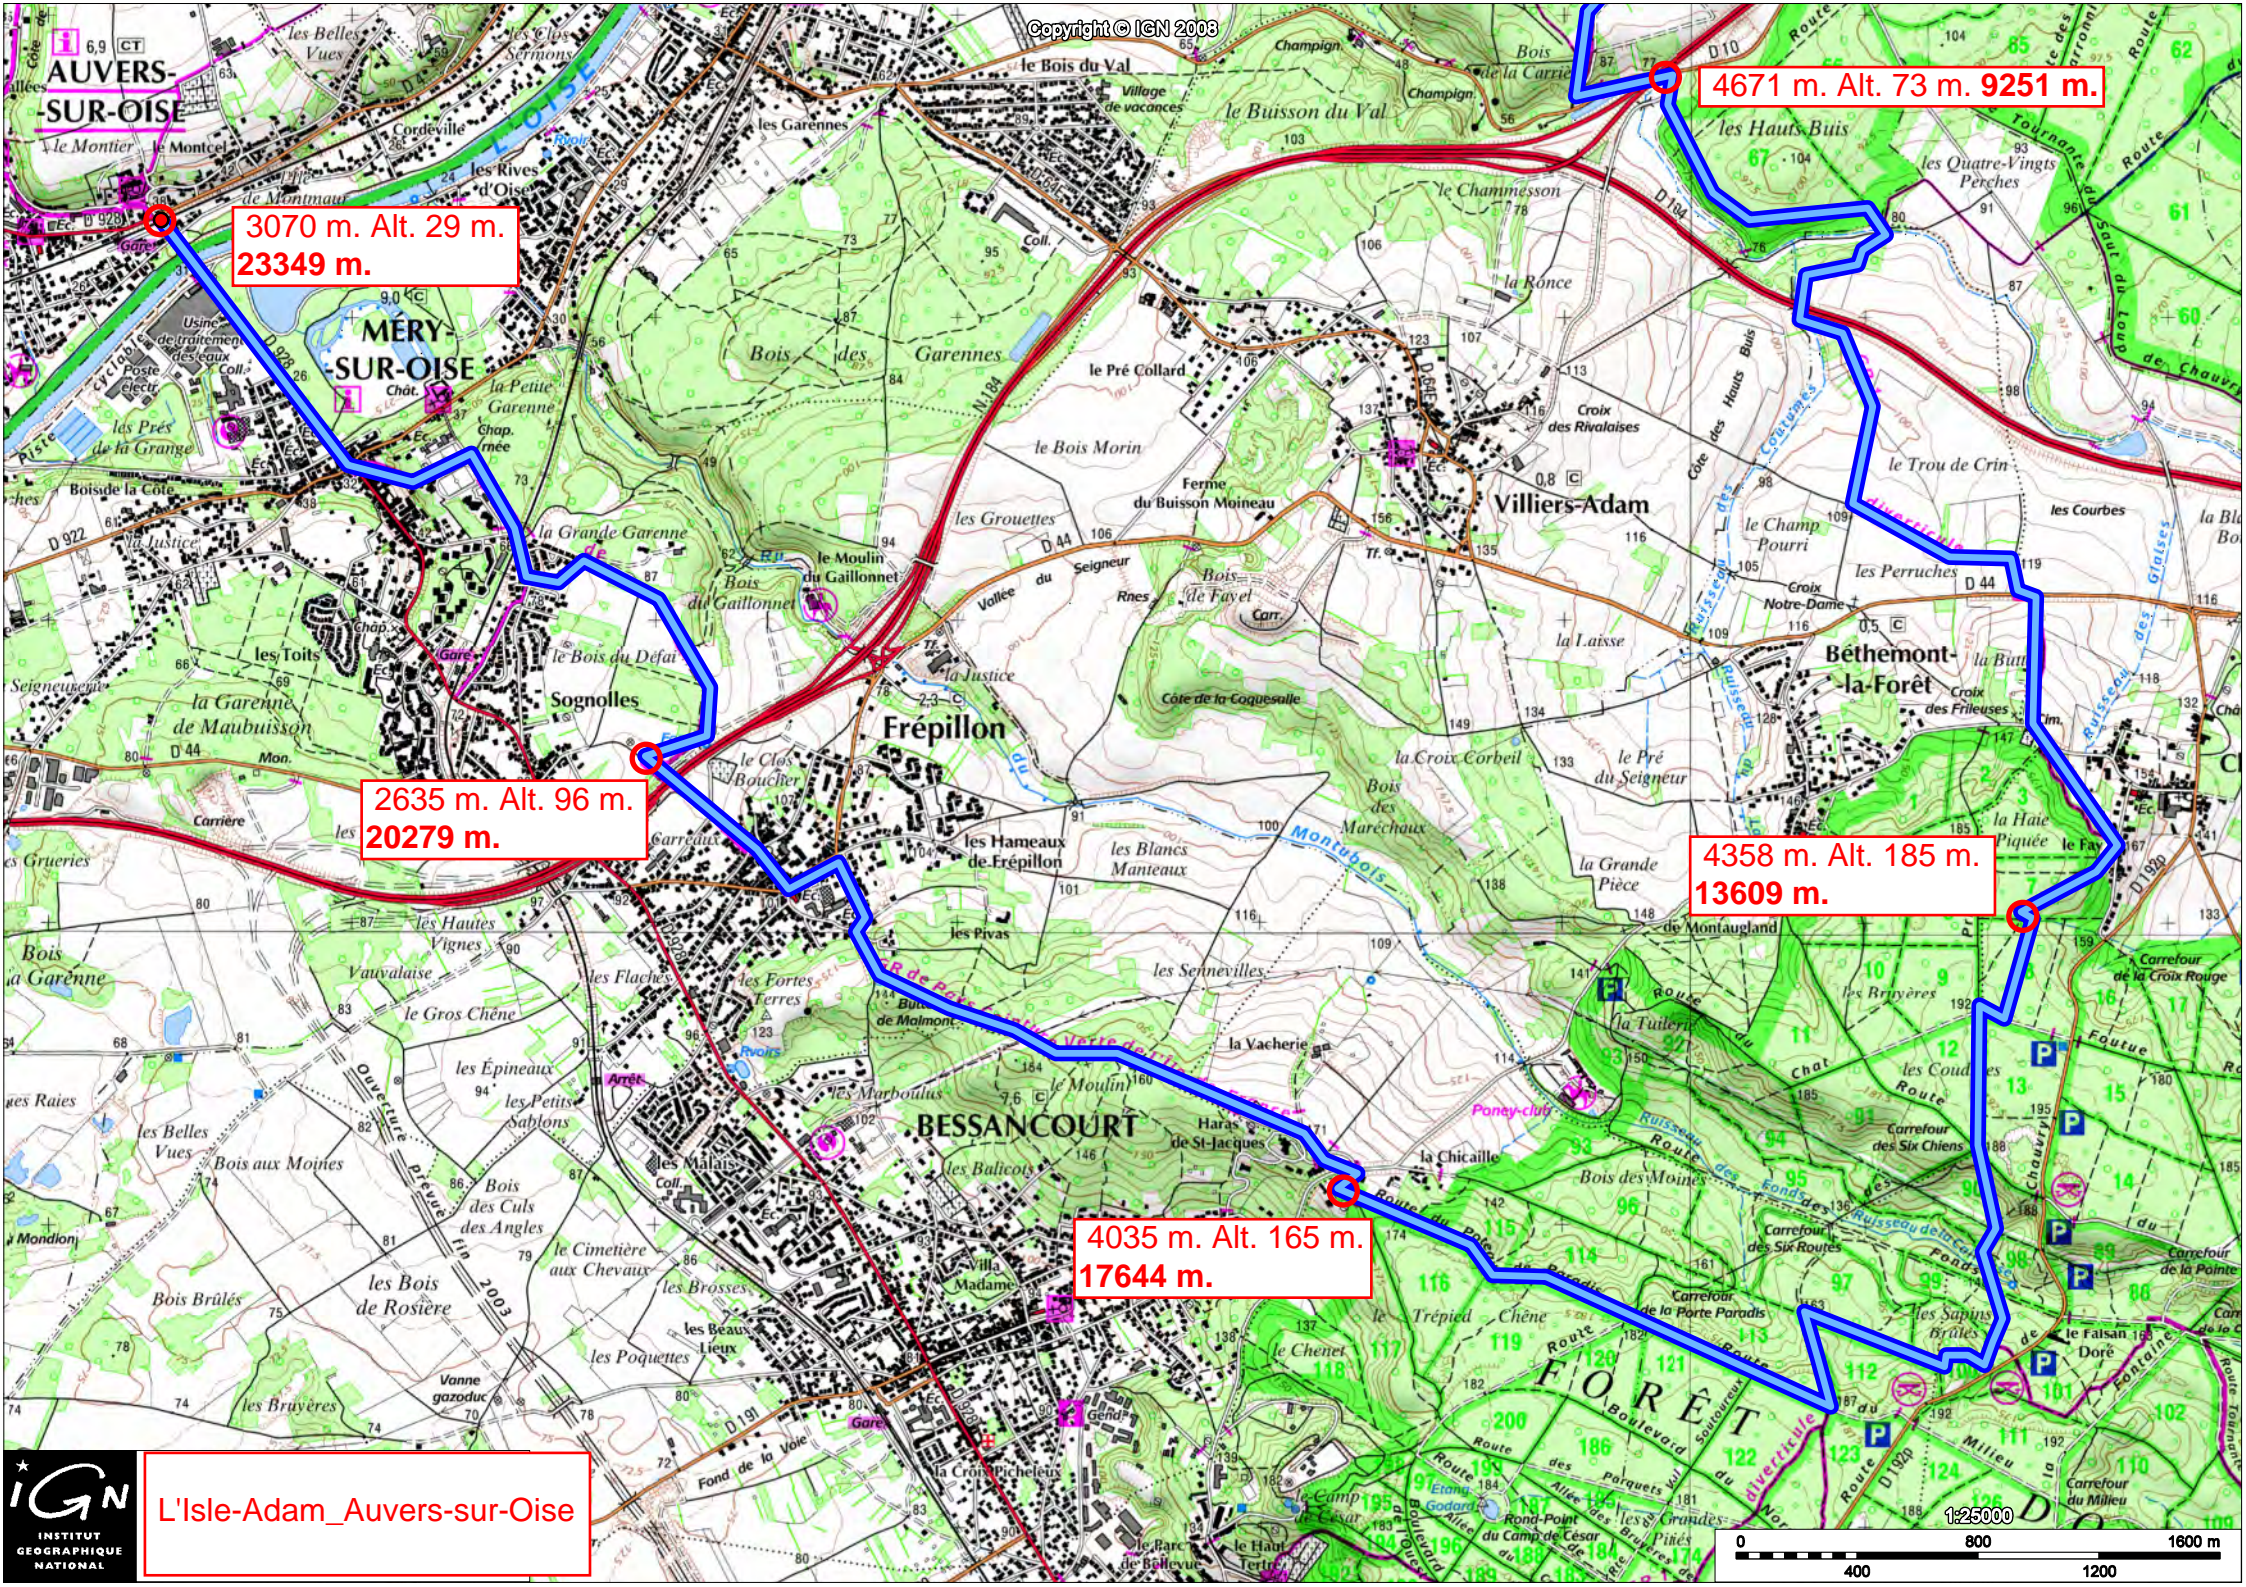

0 m. Alt. 30m.

4580 m. Alt. 55 m.

4671 m. Alt. 73 m. 9251 m.

L'Isle-Adam\_Auvers-sur-Oise

3070 m. Alt. 29 m.  
23349 m.

4671 m. Alt. 73 m. 9251 m.

2635 m. Alt. 96 m.  
20279 m.

4358 m. Alt. 185 m.  
13609 m.

4035 m. Alt. 165 m.  
17644 m.

L'Isle-Adam\_Auvers-sur-Oise

## Randonnée

<i>Distance à plat</i>	24315.89 m	<i>Dénivelée positive</i>	429 m
<i>Distance réelle</i>	24346.52 m	<i>Dénivelée négative</i>	429 m
<i>Altitude minimum</i>	24 m	<i>Différence d'altitude</i>	0 m
<i>Altitude maximum</i>	192 m		

### Description